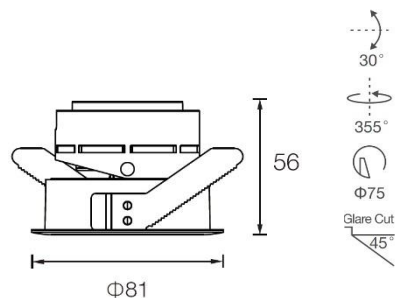

系列名 BACH 3 / 嵌入式射灯

项目名称

灯具型号 BHH62075CS

灯位编号

灯具规格

色温	2700K/3000K/3500K/4000K
光束角	12°/24°/36°
色容差	SDCM \leq 3
显色指数	Ra \geq 90
功率	5W/7W/9W
输入电压	DC36V
调光方式	非调光/0-10V/DALI
调光深度	/
灯具寿命	30000H
光源类型	LED (COB)
光源数量	1
安装方式	依据安装预埋件 (嵌入式)
天花厚度	10-20mm
产品材质	铝合金
外观颜色	哑光白
表面工艺	喷漆
重量	0.36kg
绝缘等级	Class 3
防护等级	IP20

可选配件

Next page...

灯具描述

BACH 3--嵌入式射灯

仅调节款，整灯高度 56mm；专门针对天花吊顶空间受限的情况而开发，下罩配件可徒手更换。

配件应用

A: 恒流驱动
B: 光学配件
C: 下反光罩
D: 安装配件

系列名 BACH 3 / 嵌入式射灯

项目名称

灯具型号 BHH62075CS

灯位编号

配光曲线

	光束角 功率 中心光强 光通量 眩光指数	12° 5W 1507cd 189lm UGR<15	H(m) 1 2 3 4	E(lx) 1505 376 167 94	D(cm) 28 57 86 114		光束角 功率 中心光强 光通量 眩光指数	24° 5W 1291cd 258lm UGR<15	H(m) 1 2 3 4	E(lx) 1287 321 143 80	D(cm) 39 78 117 156
	光束角 功率 中心光强 光通量 眩光指数	36° 5W 981cd 300lm UGR<15	H(m) 1 2 3 4	E(lx) 974 243 108 60	D(cm) 53 107 161 215		光束角 功率 中心光强 光通量 眩光指数	12° 7W 2179cd 272lm UGR<15	H(m) 1 2 3 4	E(lx) 2173 543 241 135	D(cm) 28 57 86 114
	光束角 功率 中心光强 光通量 眩光指数	24° 7W 1897cd 379lm UGR<15	H(m) 1 2 3 4	E(lx) 1890 472 210 118	D(cm) 39 78 117 156		光束角 功率 中心光强 光通量 眩光指数	36° 7W 1444cd 442lm UGR<15	H(m) 1 2 3 4	E(lx) 1439 359 159 89	D(cm) 53 107 161 215
	光束角 功率 中心光强 光通量 眩光指数	12° 9W 4332cd 360lm UGR<15	H(m) 1 2 3 4	E(lx) 4312 1078 479 269	D(cm) 24 48 72 96		光束角 功率 中心光强 光通量 眩光指数	24° 9W 2869cd 504lm UGR<15	H(m) 1 2 3 4	E(lx) 2836 709 315 177	D(cm) 37 74 111 148
	光束角 功率 中心光强 光通量 眩光指数	36° 9W 1876cd 583lm UGR<15	H(m) 1 2 3 4	E(lx) 1833 458 203 114	D(cm) 56 112 169 225						