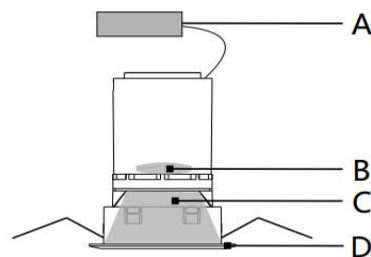

可选配件

Next page...

灯具描述

BACH 3--嵌入式射灯

仅调节款，整灯高度 56mm；专门针对天花吊顶空间受限的情况而开发，下罩配件可徒手更换。

配件应用

A: 恒流驱动
B: 光学配件
C: 下反光罩
D: 安装配件

系列名 BACH 3 / 嵌入式射灯